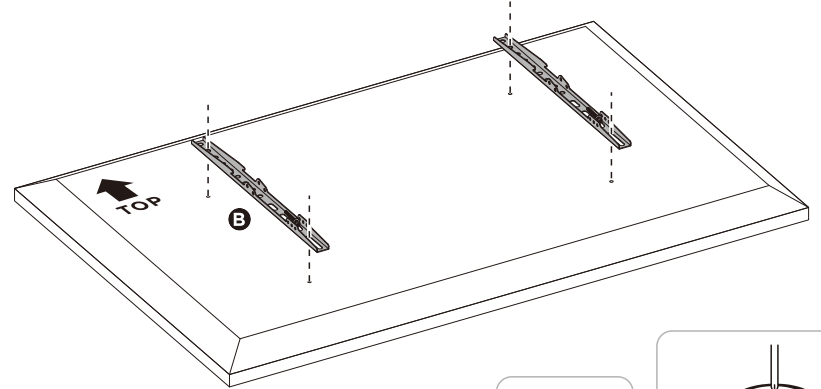

**86"**  
MAX  
FLAT/CURVED

**45kg**  
(99lbs)  
RATED

A (x1)

B (x2)

M-A (x4)  
M6x30

M-B (x4)  
M8x30

M-C (x4)  
D8

M-D (x4)  
Ø15xØ8x15

W-A (x6)  
ST6.3x55

W-B (x6)  
Ø10x45

W-C (x6)  
D6

2

3